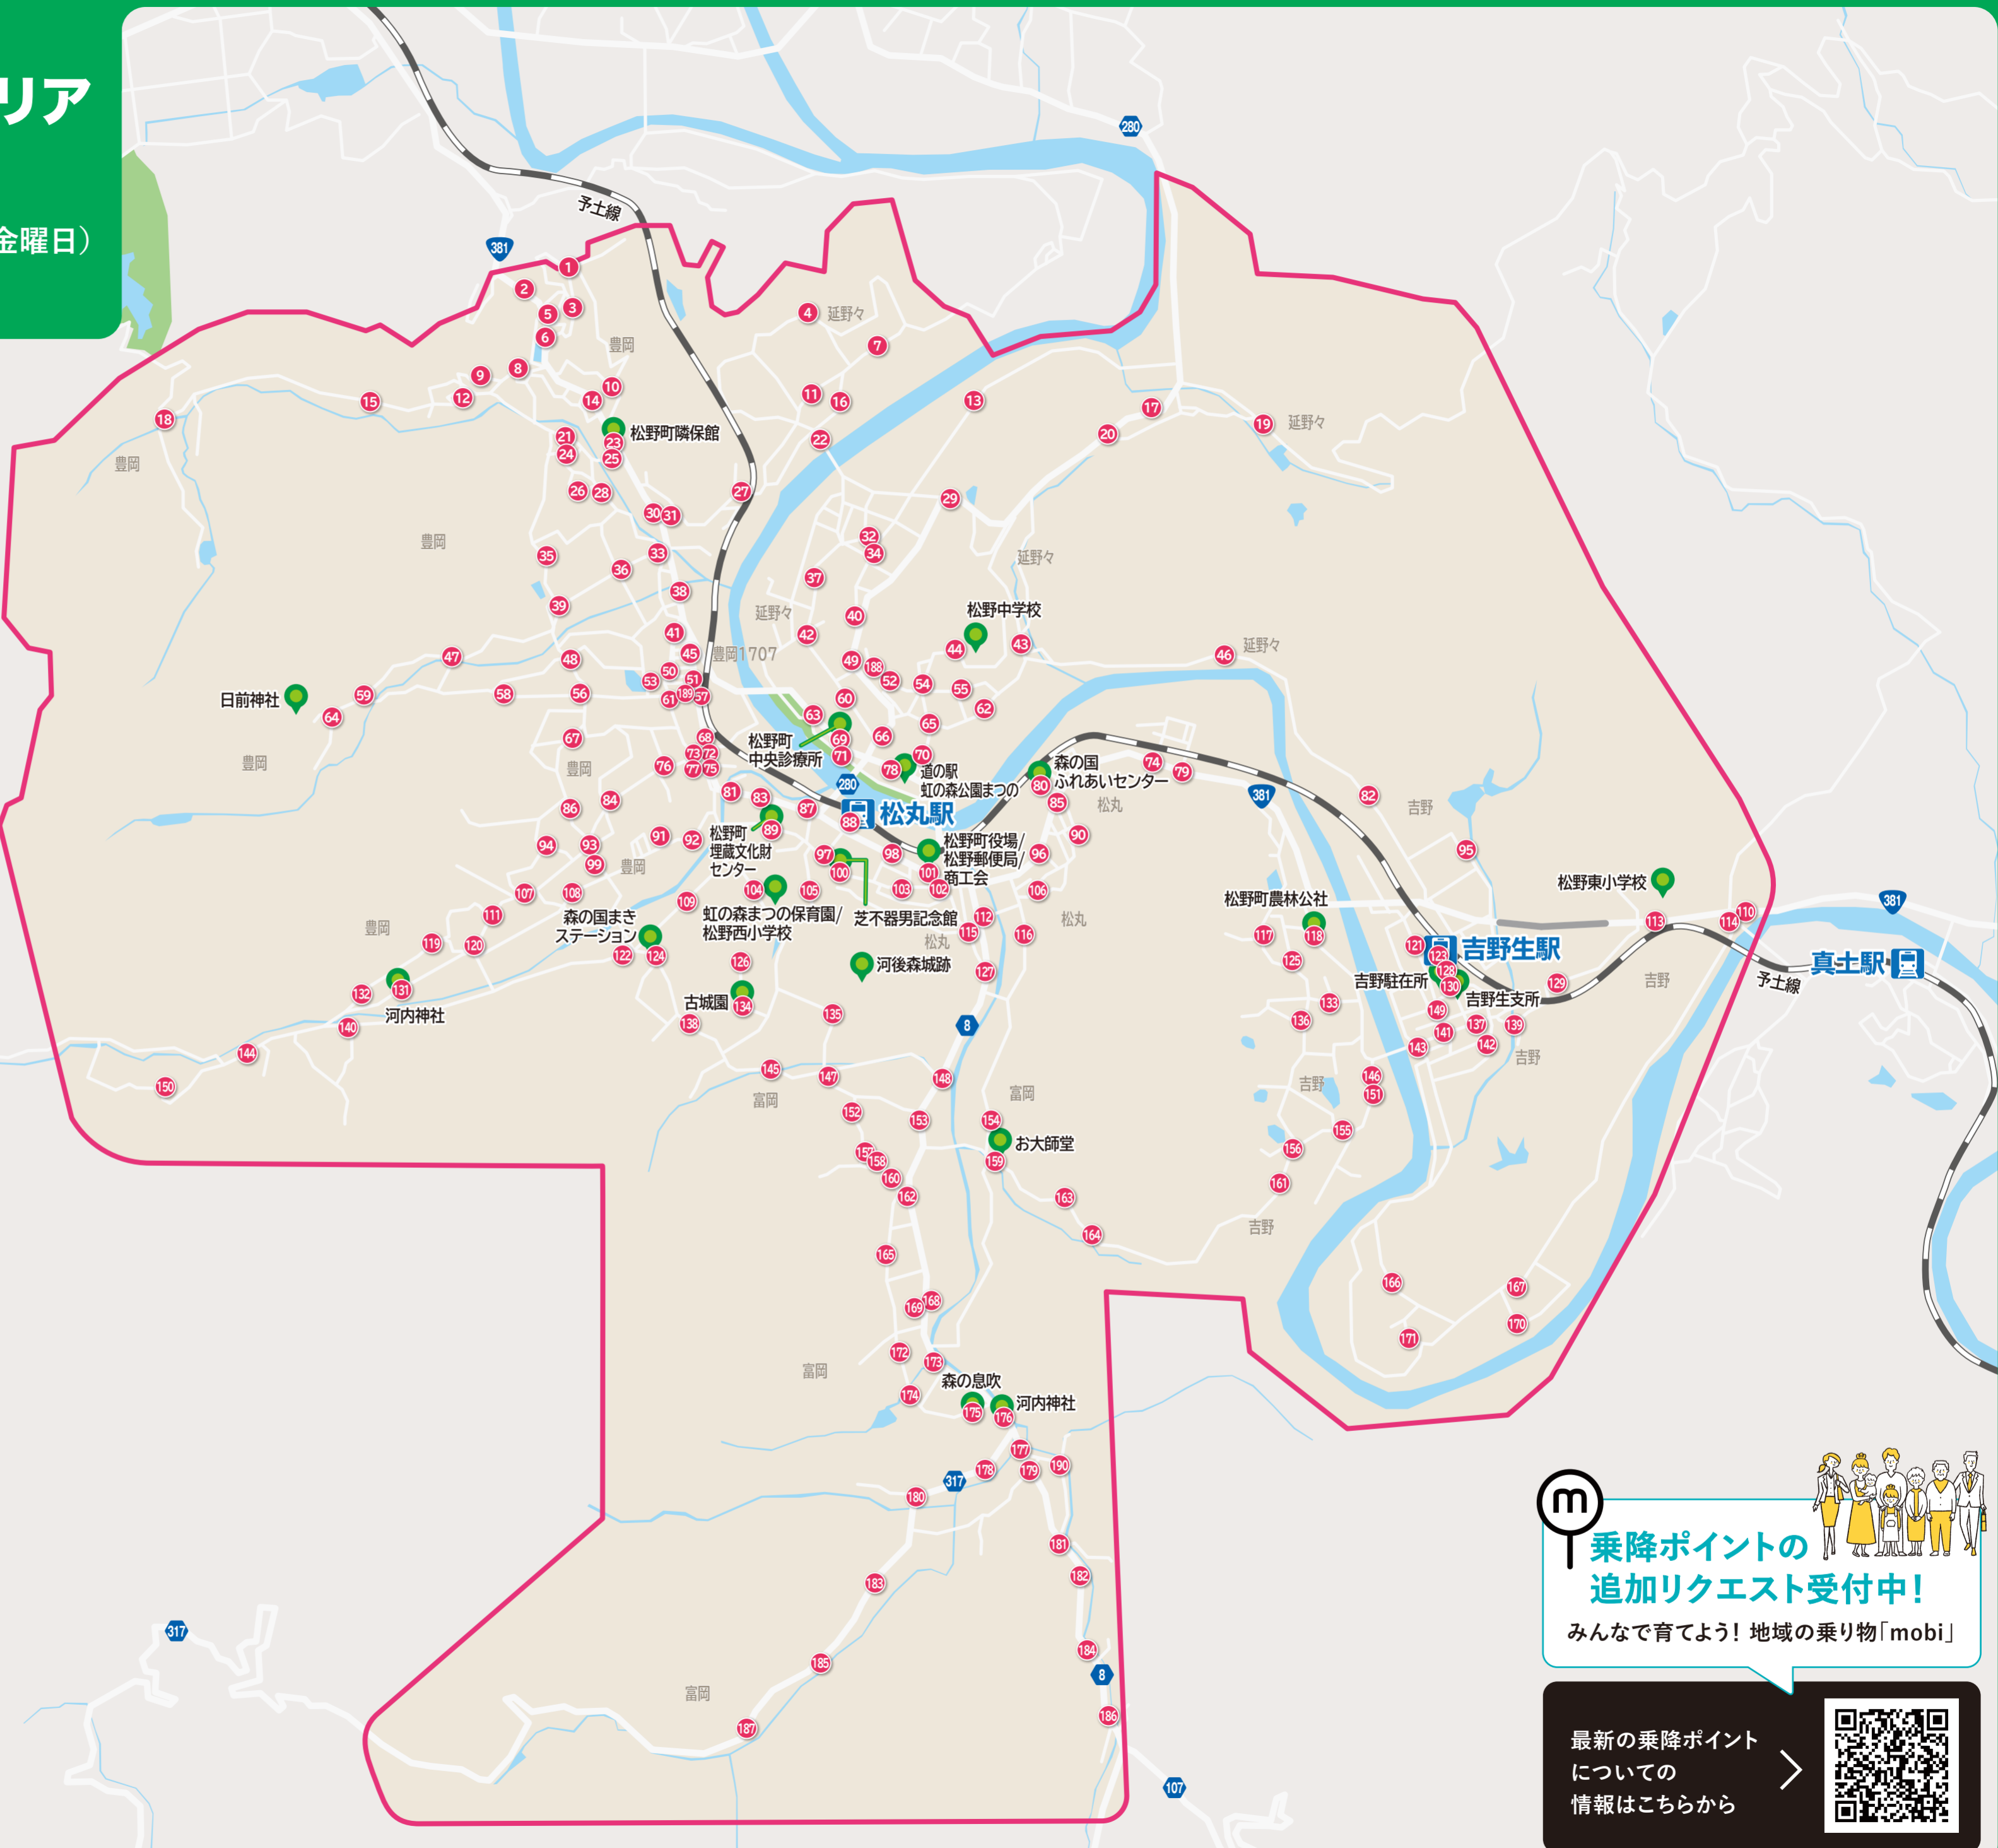

乗降場所は運行エリア内に180箇所以上

お迎えや到着予想時間
車両位置がわかる

決まったプロの
ドライバーが運転で安心

※運行主体:松野タクシー、吉野生タクシー

乗車時は名前を伝えればOK

相乗りと最適ルートで
効率よく目的地へ

システムが最適ルート自動生成

こんなに便利!
雨に濡れない
暑くない
荷物が多くても快適

m 乗降ポイントの追加リクエスト受付中!
みんなで育てよう! 地域の乗り物「mobi」

最新の乗降ポイントについての情報はここから

お電話一本で簡単に呼べる!

運転手付きの便利な乗り物でお出かけしませんか?

運行時間：平日のみ **8時30分～17時30分**

- お電話での配車を希望の方は **9:00～17:30(平日のみ)** でのご予約をお願いします
- 会員登録不要

車体の
mobi
Community Mobility
が目印!