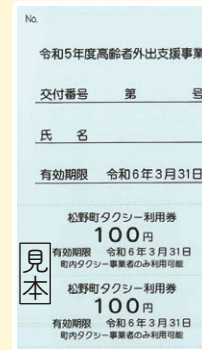

4 お支払い

降車時に料金をお支払いください。

料金はこちら

エリア内どこまで行っても

500円

(ワンタイムプラン)

1回

松野町交付の
タクシー利用券
(200円分)

mobiご利用時に
使えます!

運行エリアや乗降場所など
詳しくは裏面をチェック!