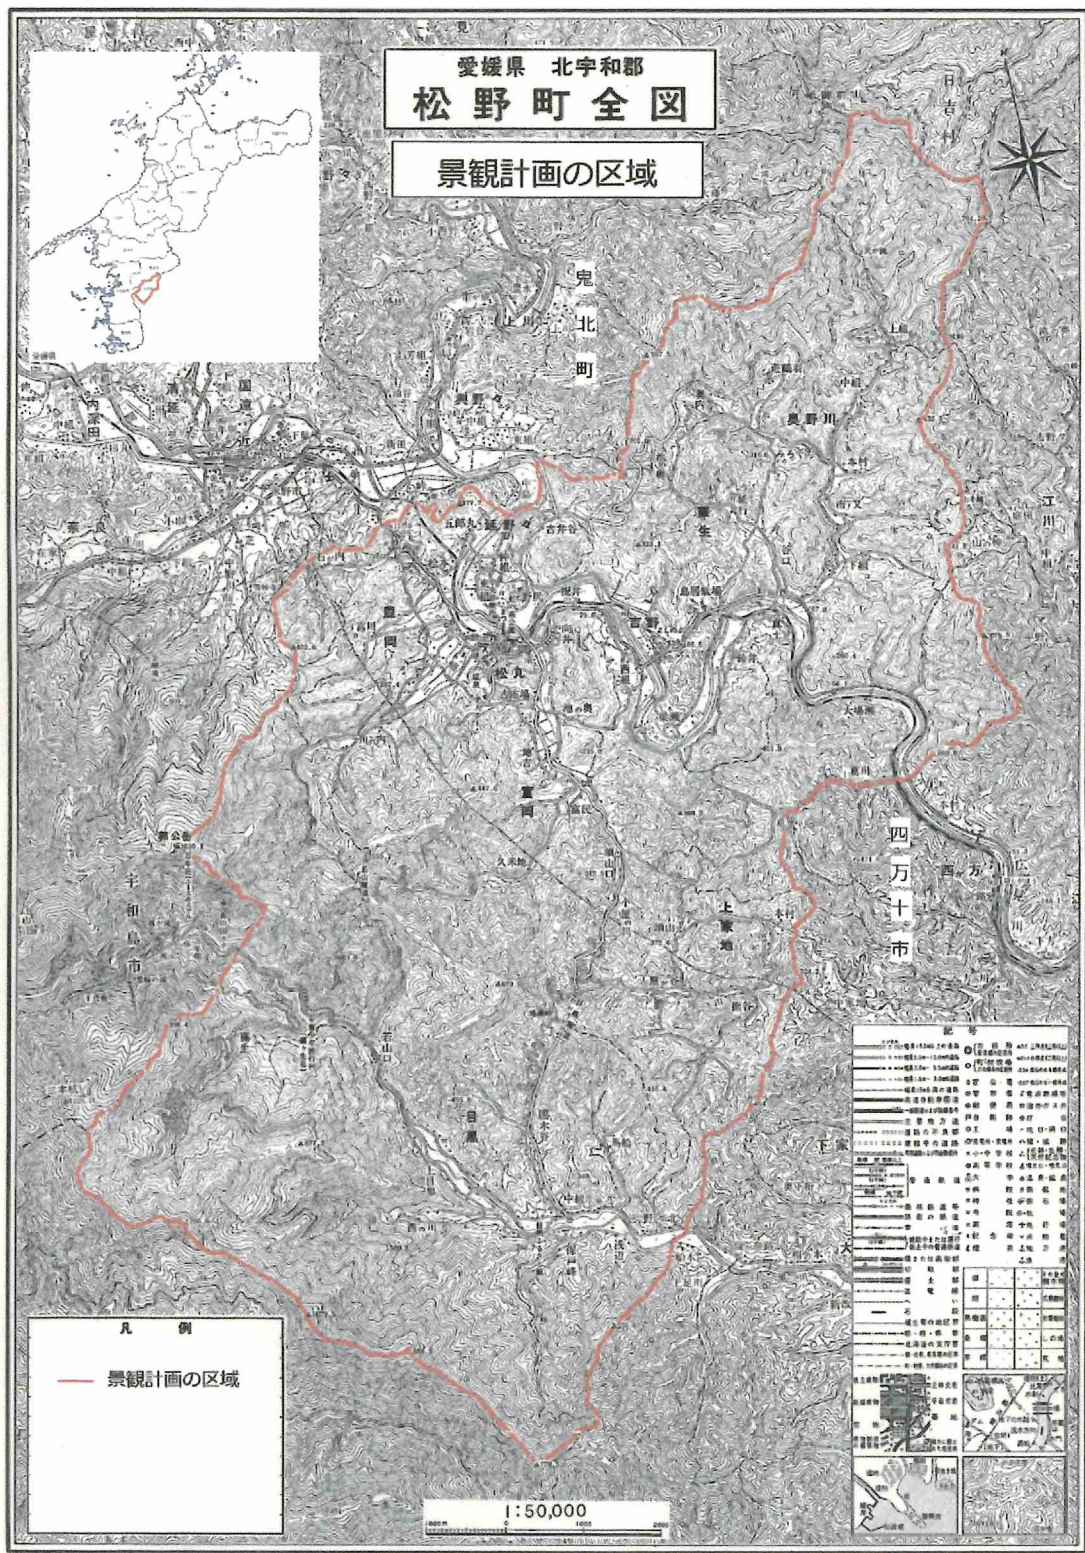

図-1 景観計画の区域

この地図の作成にあたっては、国土交通省国土院の委託を得て、国測院の5万分の1地形図を基にしたものである。(国測院 平12四院 第255号)

愛媛県北宇和郡松野町