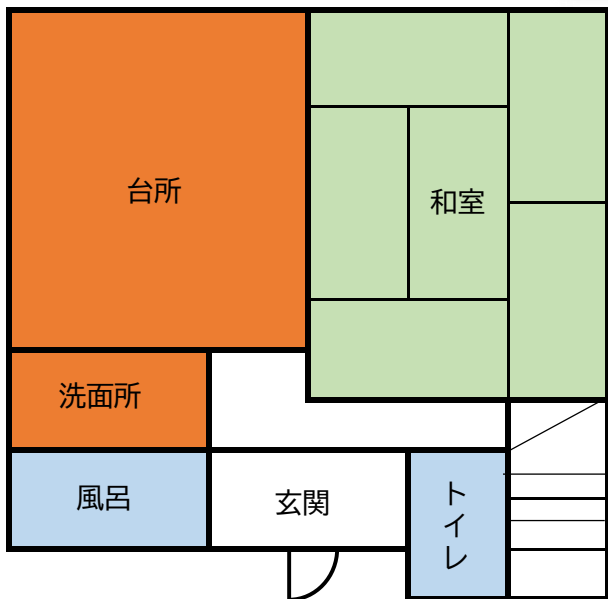

公営住宅目黒団地

建築年度	平成6年度
間取り	3DK
床面積	73.30㎡
構造	木造2階建
家賃	収入により変動
	15,000円~22,300円
共益費	3,000円

1F

2F