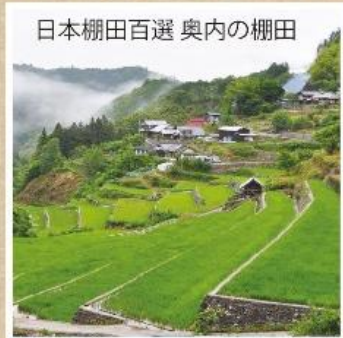

森の国グリーンツーリズムクラブ

農家民宿 MAP

松野町

ガーデン すみれの丘(須田)
(見頃:5月10日~)

滑床渓谷

JR松丸駅から 所要時間			
①とんぼ里	6分(3.0km)	②松の本	5分(2.5km)
③四季の粹	6分(3.0km)	④やなせあねつくす	6分(3.4km)
⑤やなせ	8分(4.4km)	⑥わらび	8分(4.5km)
⑦一步	8分(4.4km)	⑧おんごく	25分(13.5km)
⑨あざみ野	17分(9.7km)	⑩ゲストハウス 夢楽	20分(11.1km)